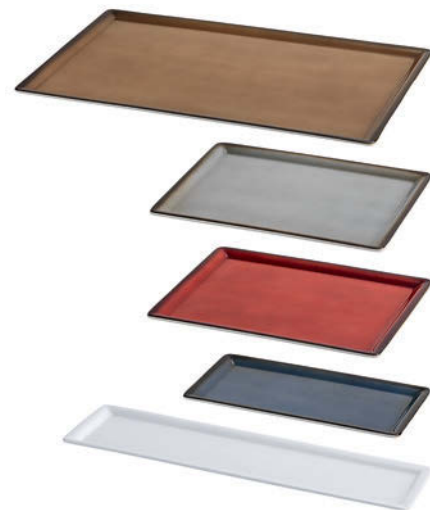

GN China Plates

In five different colours, suitable for the RAISER GN 'Freshness Plates'

Art-Nr. Part No.	Länge Length cm	Breite Width cm	Höhe Height cm	GN
GN Porzellan-Platten, weiß / China Plates GN, white				
2944/110	325	530	1,6	11
2944/120	325	265	1,6	12
2944/130	325	160	1,6	13
2944/240	160	530	1,6	24
GN Porzellan-Platten, blau / China Plates GN, blue				
2944/111	325	530	1,6	11
2944/121	325	265	1,6	12
2944/131	325	160	1,6	13
2944/241	160	530	1,6	24
GN Porzellan-Platten, rot / China Plates GN, red				
2944/112	325	530	1,6	11
2944/122	325	265	1,6	12
2944/132	325	160	1,6	13
2944/242	160	530	1,6	24
GN Porzellan-Platten, grau / China Plates GN, grey				
2944/113	325	530	1,6	11
2944/123	325	265	1,6	12
2944/133	325	160	1,6	13
2944/243	160	530	1,6	24
GN Porzellan-Platten, caramel / China Plates GN, caramel				
2944/114	325	530	1,6	11
2944/124	325	265	1,6	12
2944/134	325	160	1,6	13
2944/244	160	530	1,6	24