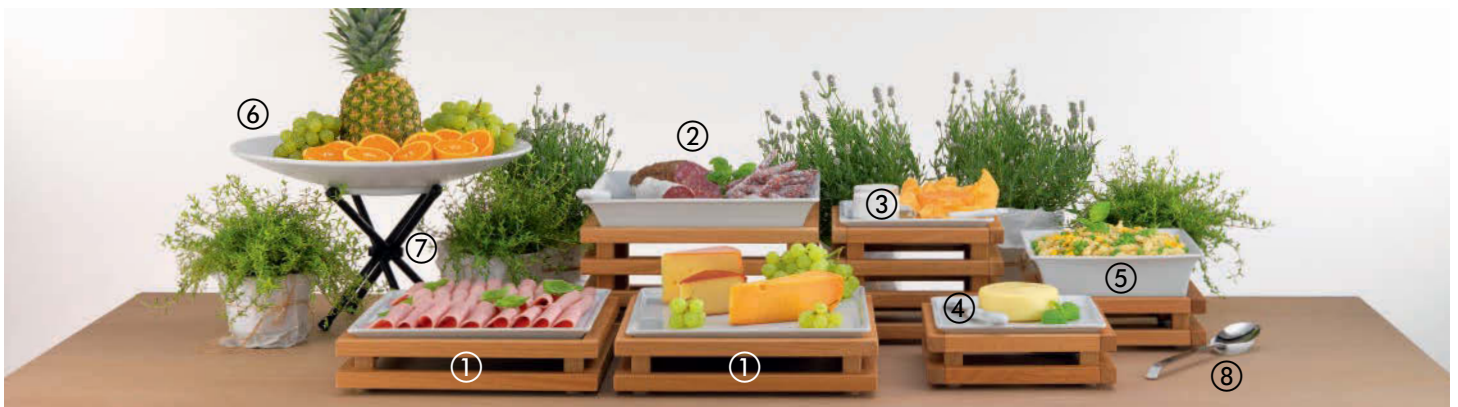

- ① 3579/010 (€62) ③ 3589/020 (€62) ⑤ 3594/010 (€72) ⑦ 2544/092 (€122)
  ② 3584/020 (€72) ④ 3589/010 (€62) ⑥ 3318/191 (€124) ⑧ 2760/180 (€154)