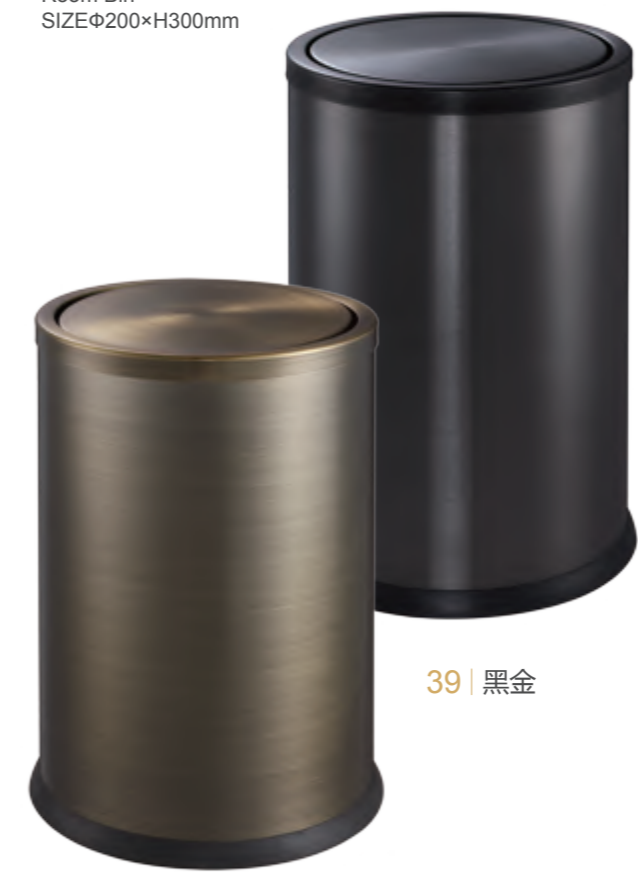

Hide-bag  
可隐藏胶袋

可选配不锈钢内桶，防漏，防锈。外桶防指纹表面处理，清洁简单快捷，图纹可依据客户要求定制。

03 | 象形雕花

47 | 黑拉丝纹皮革

48 | 条纹形皮革

49 | 咖啡色拉丝皮革

▶ HM9405

摇盖客房桶  
Room Bin  
SIZE Φ200×H300mm