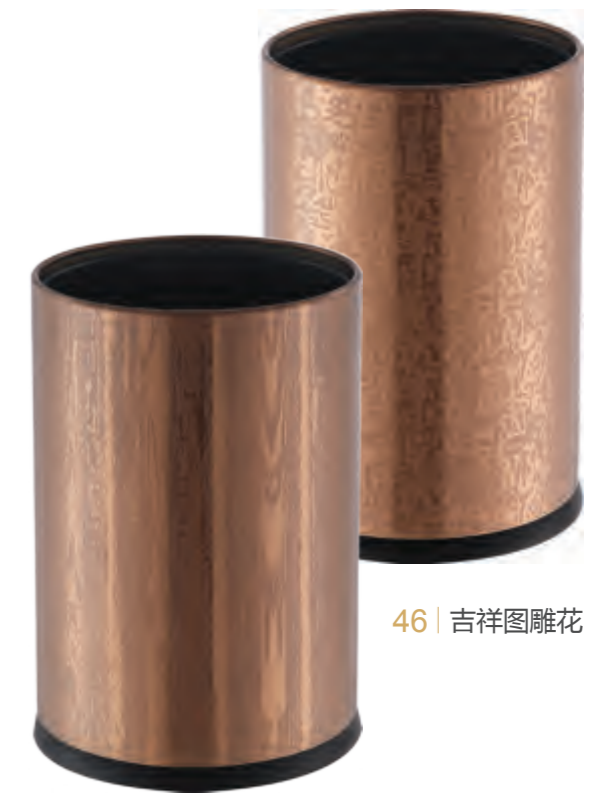

46 | 吉祥图雕花

45 | 纹理雕花