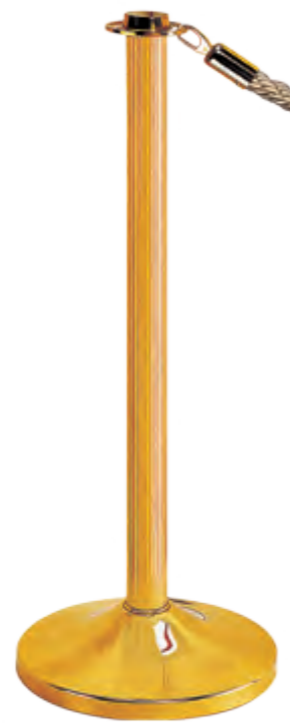

▶HM7100LG-B型  
圆头栏杆座,Φ38管  
SIZE:Φ320×H980mm

▶HM7100LG-F型  
黑冠柱栏杆座,Φ50管  
SIZE:Φ360×H935mm

▶HM7100LG-Q2型  
直纹平头栏杆座,Φ50管  
SIZE:Φ320×H910mm

▶HM7100LG-C型  
皇冠头栏杆座,Φ38管  
SIZE:Φ320×H935mm

▶HM7100LG-P1型  
平底栏杆座牌  
SIZE:L420×W320×H1300mm