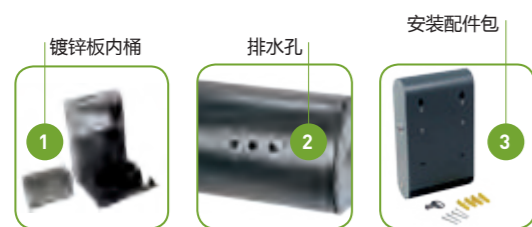

户外烟灰垃圾桶

长方形挂墙式烟灰缸

—美观实用的户外烟灰收集专家

- 专为户外设计
- 高品质不锈钢灭烟片和镀锌板材料，以及防紫外线喷漆处理，有效防锈防腐，对抗各种天气
- 安全锁设计，易于安装、使用和清洁

AT-0222-DGRY

3升

+/-450烟头

AT-0202-DGRY

1.5升

+/- 150 烟头

型号	名称	颜色	材质
AT-0202-DGRY	1.5升挂墙式烟灰缸	深灰 / 灰色	烤漆
AT-0222-DGRY	3升挂墙式烟灰缸	深灰 / 灰色	烤漆

AT-0291-DGRY

1升

+/- 300烟头

1 从底部倒烟灰

2 镀锌板圆柱形内桶

型号	名称	颜色	材质
AT-0291-DGRY	挂墙式烟灰柱	深灰	烤漆

挂墙式烟灰柱

—AT-0292-DGRY的挂墙款

- 专为户外设计
- 高品质不锈钢灭烟片和镀锌板材料，以及防紫外线喷漆处理，有效防锈防腐，对抗各种天气
- 安全锁设计，易于安装、使用和清洁

1 可拆卸顶部方便放置内桶

2 便于清洗和倒出烟灰

3 四面不锈钢灭烟片

AT-0292-DGRY

3升

+/- 900烟头

型号	名称	颜色	材质
AT-0292-DGRY	3升座地式烟灰柱	深灰	烤漆

座地式烟灰柱

—外型美观修长，内在坚固考究，既节约空间又高效实用

- 专为户外设计
- 高品质不锈钢灭烟片和镀锌板材料，以及防紫外线喷漆处理，有效防锈防腐，对抗各种天气
- 安全锁设计，易于安装、使用和清洁

分类垃圾桶

分类垃圾桶

—让办公室垃圾分类变得更简单轻松

- 独特的分类垃圾收集设计，解决了办公桌边的垃圾分类问题
- 6种分类图标：纸类/塑料/金属/厨余垃圾/玻璃/不可回收
- 每个内桶容量为3升，并配有提手方便使用