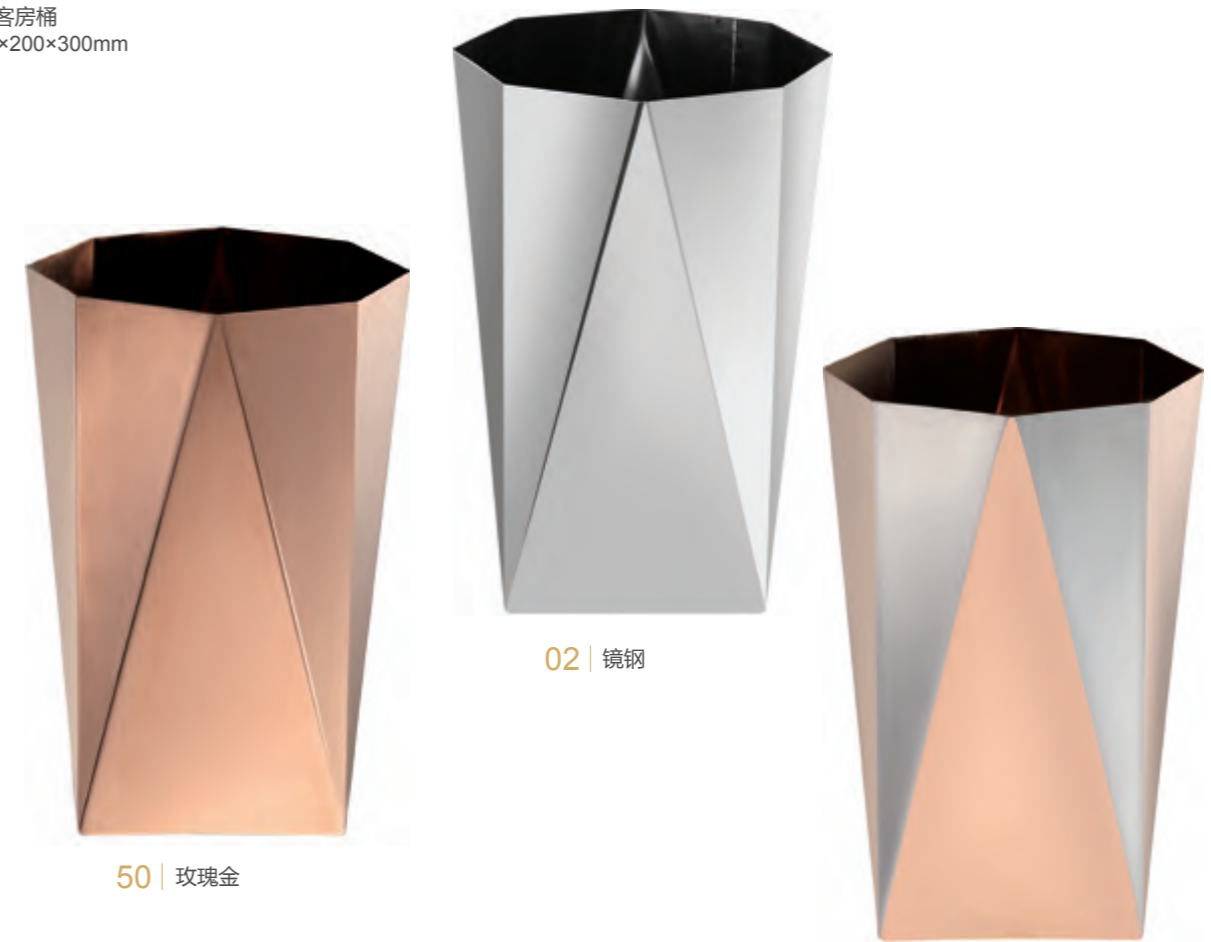

12 HM9445F  
双钢圈单层圆形客房桶  
SIZE:Φ220×H300mm

12 HM9405A  
单层固定钢圈客房桶  
SIZE:Φ200×H300mm

05 HM9405A  
单层固定钢圈客房桶  
SIZE:Φ200×H300mm

03 HM9405H  
斜口盖单层客房桶  
SIZE:Φ200×H300mm

▶ HM94176A

宝石锥型客房桶  
SIZE:200×200×300mm