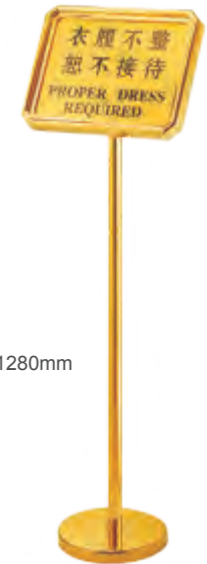

▶ HM7059  
金霸王指示牌  
SIZE:L840×W640×H1280mm

▶ HM7018  
圆角平底资料牌  
SIZE:L625×W510×H1280mm

▶ HM7021  
双面箭头指示牌  
SIZE:L550×W200×H1240mm

▶ HM705A  
锥脚指示牌  
SIZE:L630×W510×H1280mm

▶ HM7020A  
斜面礼宾牌  
SIZE:L430×W340×H1390mm