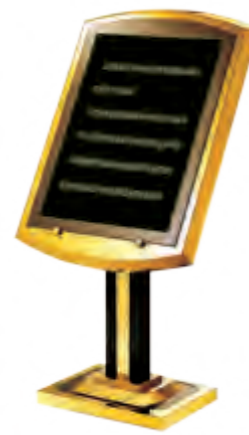

▶ HM7064  
法式指示牌  
SIZE:L870×W670×H1425mm

▶ HM7030  
指示牌 - 钢化玻璃面  
SIZE:L780×W600×H1280mm

▶ HM7047  
皇家指示牌  
SIZE:L840×W640×H1300mm

▶ HM7022  
大富豪指示牌  
SIZE:L840×W640×H1200mm

▶ HM7029  
大富豪指示牌  
SIZE:L900×W640×H1220mm