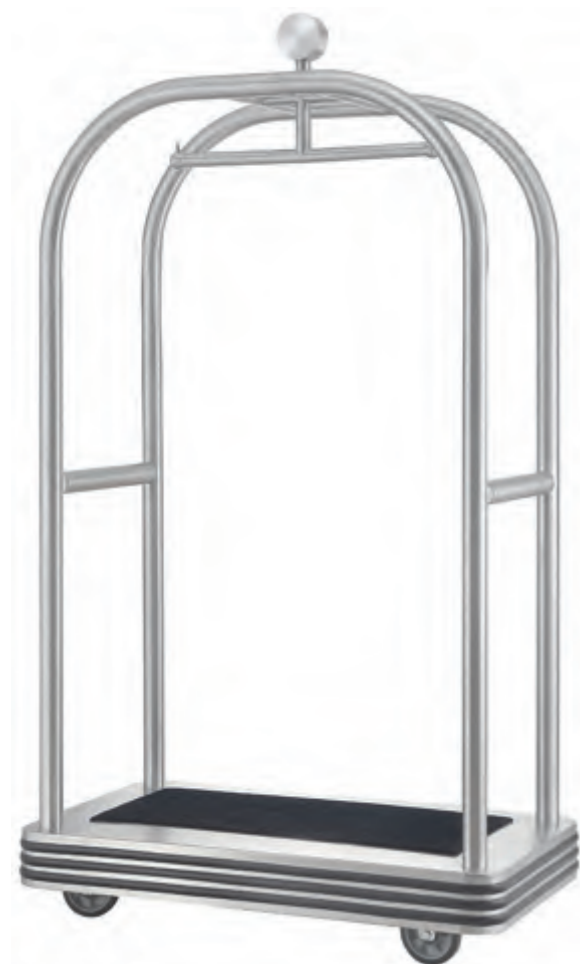

▶ HM7517

行李车
SIZE:L1110XW630XH1980mm
Φ50mm sus304/201 拉丝
4" 隐藏式脚轮 承重 800kg