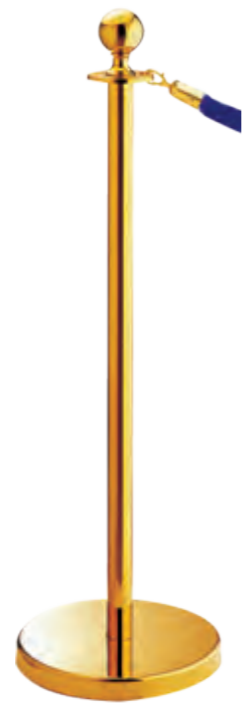

▶HM7100LG-B型  
圆头栏杆座,Φ38管  
SIZE:Φ320×H980mm

▶HM7100LG-F型  
黑冠柱栏杆座,Φ50管  
SIZE:Φ360×H935mm

▶HM7100LG-Q2型  
直纹平头栏杆座,Φ50管  
SIZE:Φ320×H910mm

▶HM7100LG-C型  
皇冠头栏杆座,Φ38管  
SIZE:Φ320×H935mm

▶HM7100LG-P1型  
平底栏杆座牌  
SIZE:L420×W320×H1300mm