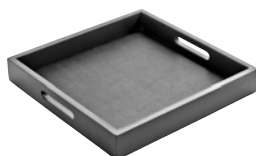

Chris Mestdagh Tray S
Black

B7214561
L60 x W40 H8 cm
L23 5/8 x W15 3/4 H3 1/8 inch
Price:

Chris Mestdagh Tray L
Black

B7214562
L70 x W57 H8 cm
L27 1/2 x W22 1/2 H3 1/8 inch
Price:

Mango Tray
Black

B7211302
L45 x W32 H2,5 cm
L17 3/4 x W12 5/8 H inch
Price: