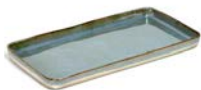

B5116194
D25,4 H1,5 cm
D10 H5/8 inch
Price:

Square Plate L
Light Blue

B5116195
D25,4 H1,5 cm
D10 H5/8 inch
Price:

Square Plate L
Dark Blue

B5116193
D25,4 H1,5 cm
D10 H5/8 inch
Price:

Rectangular Plate L
Smokey Blue