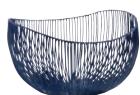

**Basket Tale
Blue**

B7212503
L31 x W29 H21 cm
L12 1/4 x W11 3/8 H8 1/4 inch