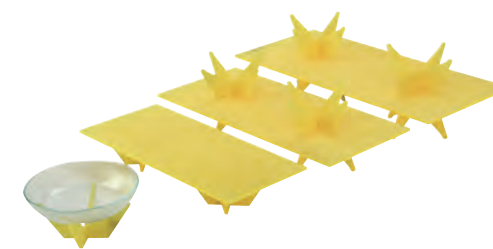

亚克力展示座
Acrylic display stand
J17-01801 L600xW250xH8mm
J17-01802 L800xW320xH8mm
J17-01803 L960xW385xH8mm

碗
Acrylic
J17-01901
 $\varnothing$ 250xH60mm

亚克力展示座
Acrylic display stand
J17-02001 L195xW195xH60mm
J17-02002 L230xW230xH110mm