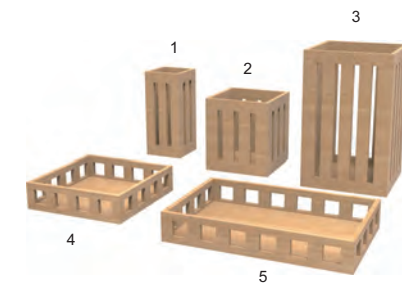

木制展示座
Wooden display stand
H10-01201
L320xW230xH140mm
H10-01202
L320xW230xH180mm
H10-01203
L320xW230xH230mm

木制展示座
Wooden display stand
H10-01101
L110xW110xH250mm
H10-01102
L180xW180xH200mm
H10-01103
L220xW220xH350mm
H10-01104
L250xW250xH65mm
H10-01105
L400xW250xH65mm