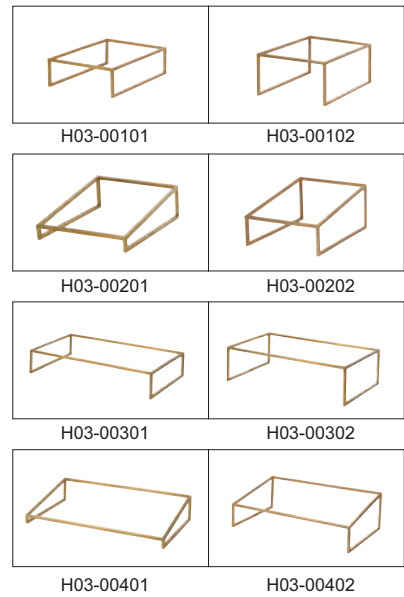

效果功能展示
FUNCTION DISPLAY