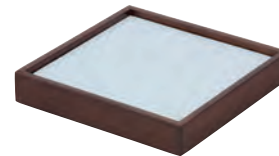

食物盘组合
Food tray
C01-02202
盘: L198xW198xH109mm
格: L180xW94xH24mm

食物盘组合
Food tray
C01-02303
盘: L290xW198xH34mm
石板: L180xW180xH15mm

食物盘组合
Food tray
C01-02304
盘: L290xW198xH34mm
石板: L180xW180xH15mm

食物盘组合
Food tray
C01-02006
盘: L198xW198xH34mm
石板: L180xW180xH15mm