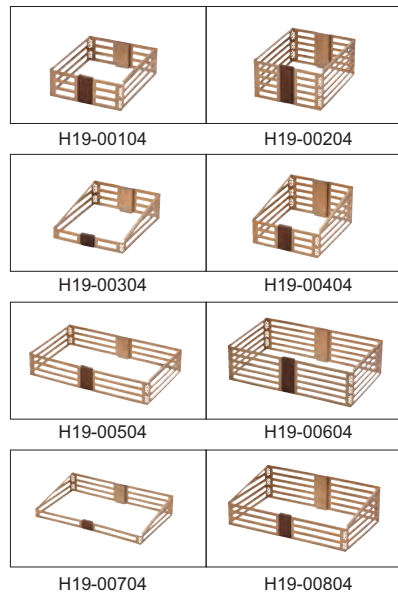

陶瓷盘组合
Porcelain food set
H08-00101
L325xW265xH95mm

食物展示座
Porcelain food set
H09-00501
L325xW265xH95mm

食物展示座
Porcelain food set
H09-00601
L530xW325xH95mm

陶瓷盘组合
Porcelain food set
H08-00301
L325xW265xH95mm