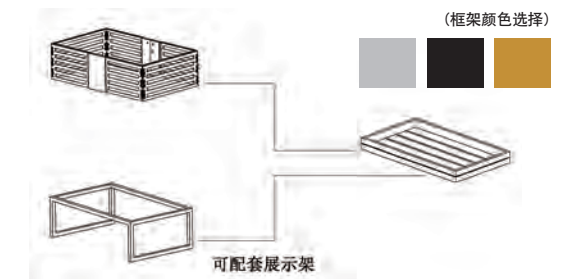

展示架
Metal stand
H03-00201
L265xW325xH100mm

展示架
Metal stand
H03-00202
L265xW325xH160mm

展示架
Metal stand
H03-00401
L530xW325xH100mm

展示架
Metal stand
H03-00402
L530xW325xH160mm