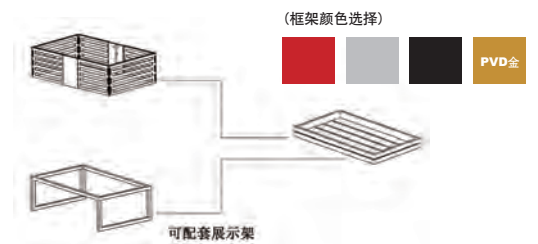

展示架
Metal stand
H19-00704
L530xW320xH100mm

展示架
Metal stand
H19-00804
L530xW320xH155mm