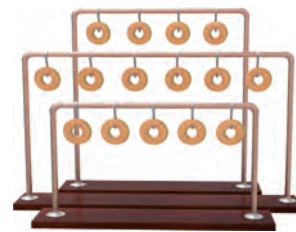

四层展示架
Display stand
K05-00301 L600xW380xH830mm
玻璃L950xW150

自助餐展示架
Display stand
K05-00401 L600xW380xH830mm

三层展示架
Display stand
K05-00201 L750xW400xH750mm

展示架
Display stand
K05-00601 架L150xW150xH150mm 玻璃L250xW250xH8mm
K05-00602 架L200xW200xH200mm 玻璃L300xW300xH8mm
K05-00603 架L250xW250xH250mm 玻璃L450xW450xH8mm