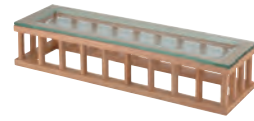

展示架配玻璃组合
Buffet display stand
with glass
J23-00101
L320xW320xH100mm

展示架配玻璃组合
Buffet display stand
with glass
J23-00102
L320xW320xH185mm

展示架配玻璃组合
Buffet display stand
with glass
J23-00201
L530xW160xH100mm