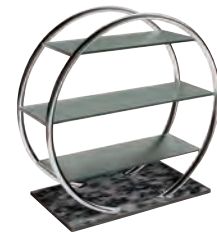

造型盘
SS display bowl
K02-01903 L300xW300xH180mm

三层展示架
Display stand
K05-00201 L750xW400xH750mm