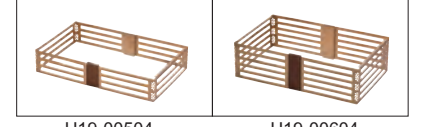

H19-00304

H19-00404