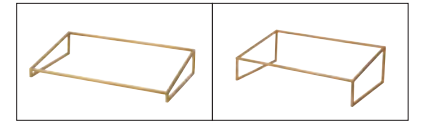

H03-00301

H03-00302