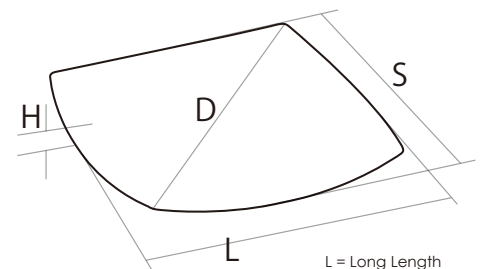

L = Long Length
S = Short Length
H = Height
D = Diameter

51031 BEAT

50983 DICE

50983-5467
30cm PLATE
D302 • H18mm

50983-5417
27cm PLATE
D272 • H16mm

50983-5419
21cm PLATE
D214 • H12mm

50983-5425
16cm PLATE
D164 • H12mm