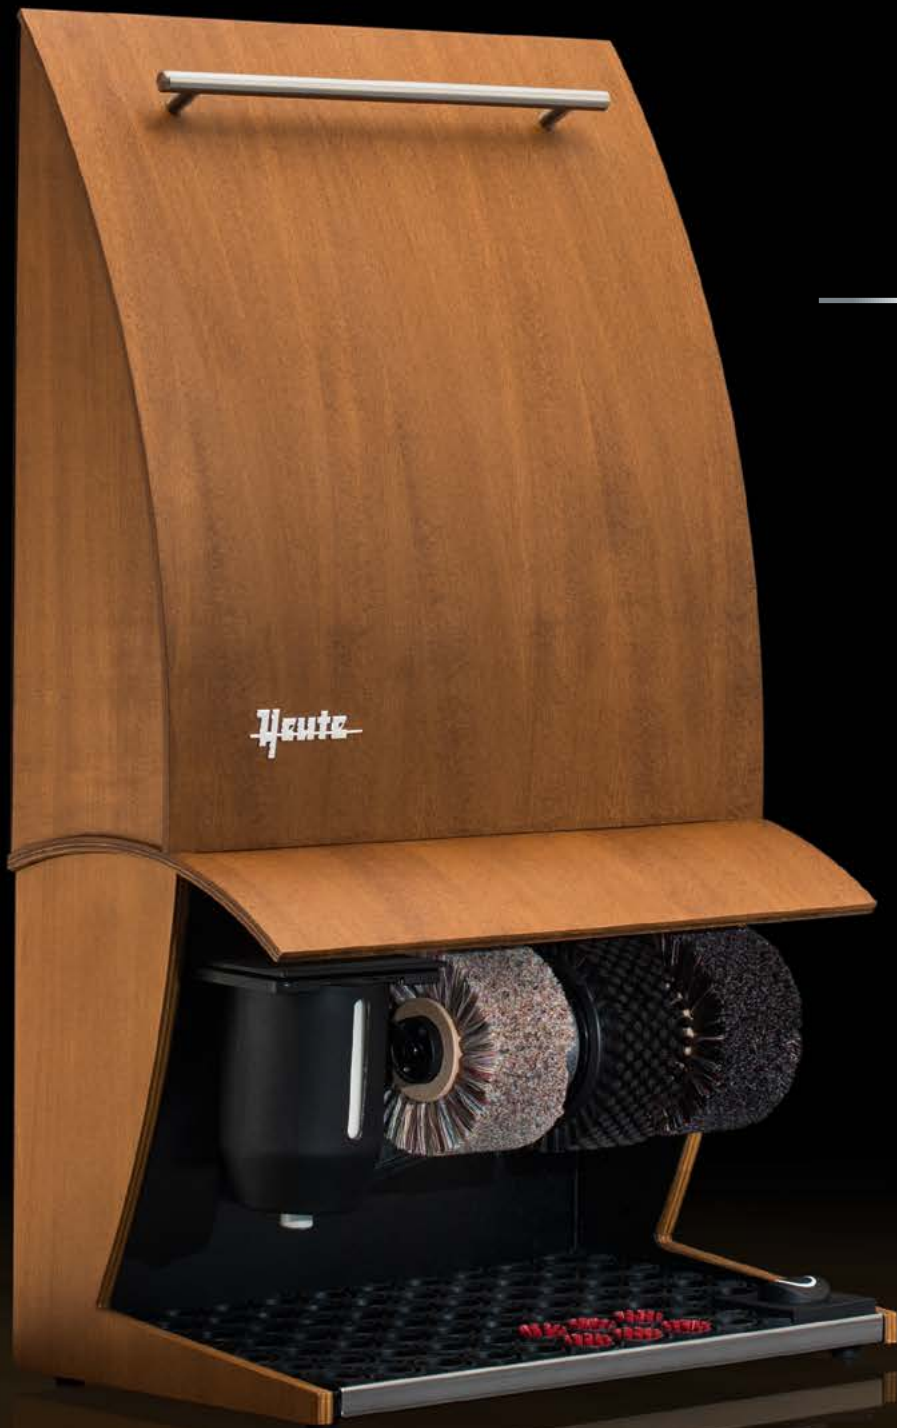

Elégance Nature plus
light walnut